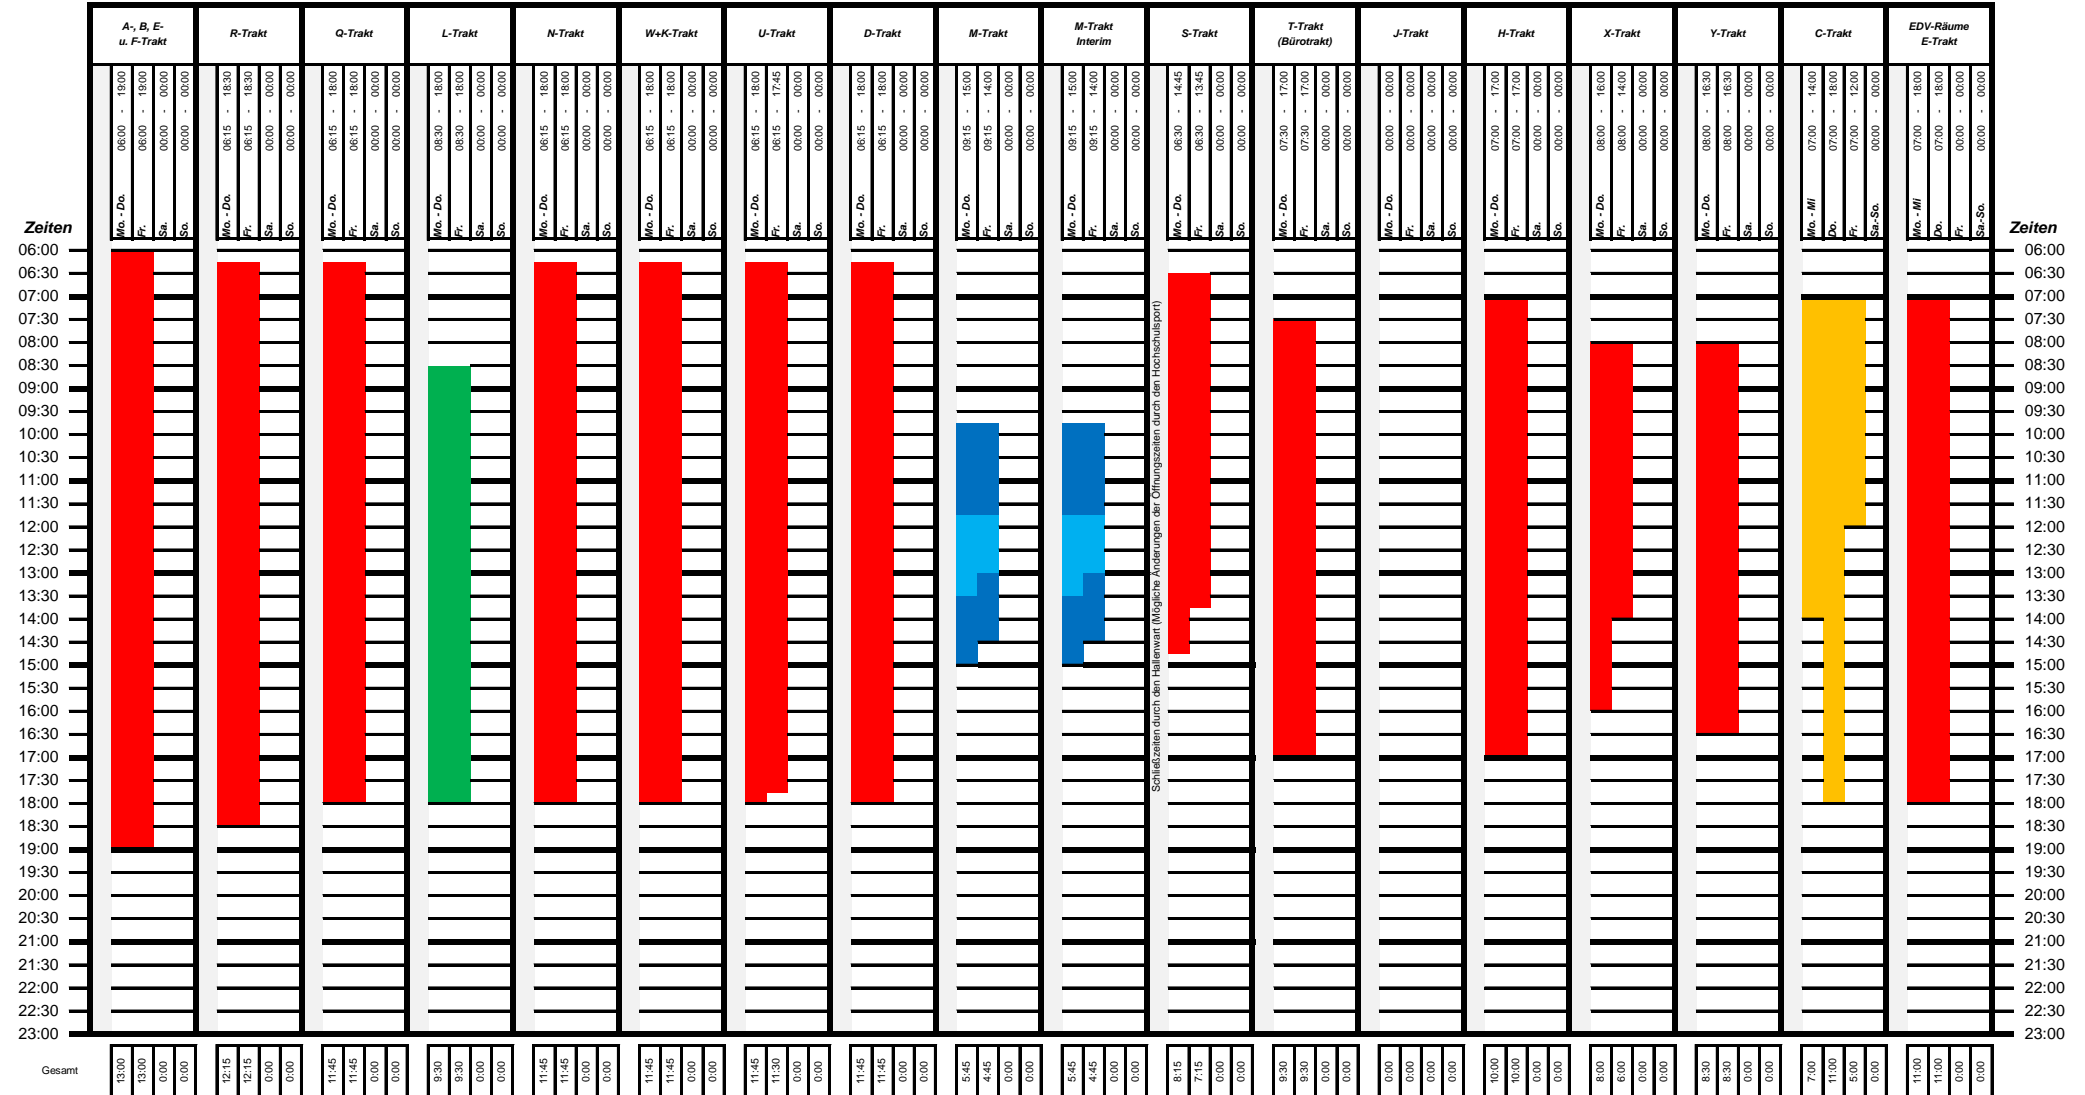

■ = Betriebstechnik (Elektronisches System)

■ = Mensa

■ = Bibliothek

■ = Gleiche Öffnungszeiten wie die Rentenversicherung im Gebäude C

■ = Mensa (Bistro)

Kalenderjahr: 2017

Offizielle Öffnungszeiten der Gebäude der Uni Vechta - Vorlesungsfreie Zeit