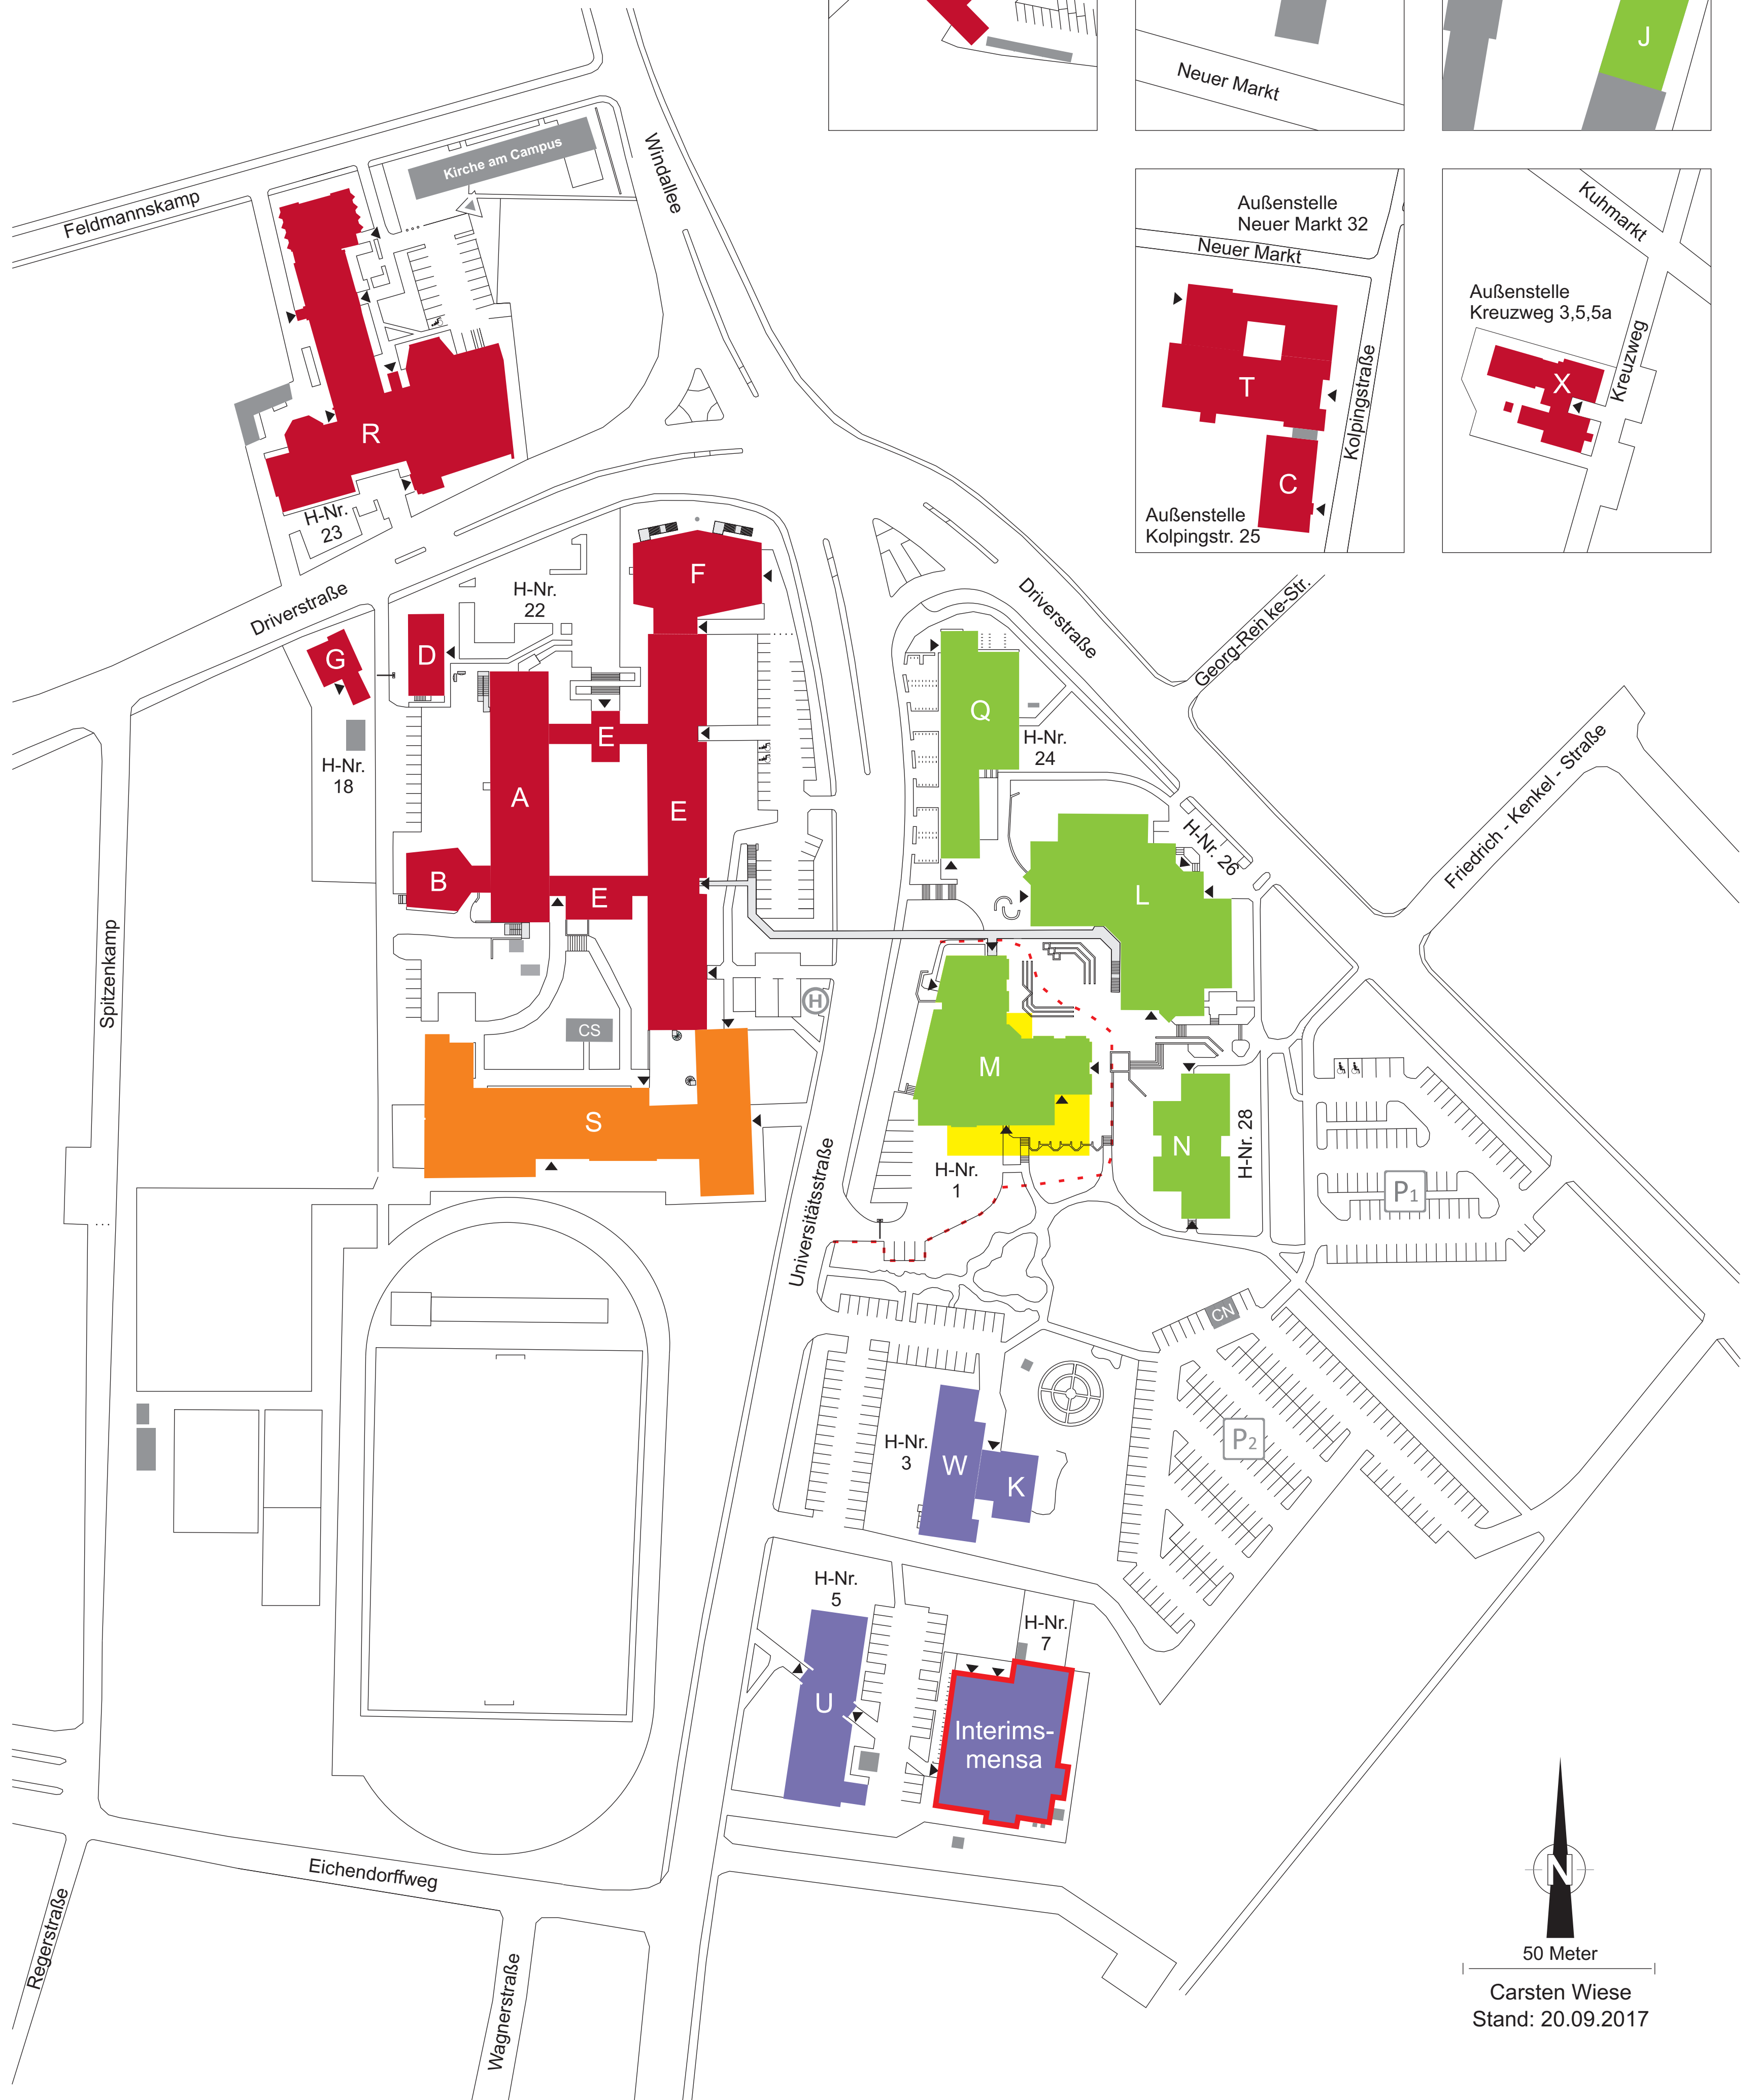

Universität Vechta

University of Vechta

50 Meter

Carsten Wiese
Stand: 20.09.2017

■ = Betriebstechnik (Elektronisches System)

■ = Mensa

■ = Bibliothek

■ = Gleiche Öffnungszeiten wie die Rentenversicherung im Gebäude C

■ = Mensa (Bistro)

Kalenderjahr: 2017

Offizielle Öffnungszeiten der Gebäude der Uni Vechta - Vorlesungszeit

Schätzzeiten durch den Hallenwart (Mögliche Änderungen der Öffnungszeiten durch den Hörschulspport)

■ = Betriebstechnik (Elektronisches System)

■ = Mensa

■ = Bibliothek

■ = Gleiche Öffnungszeiten wie die Rentenversicherung im Gebäude C

■ = Mensa (Bistro)

Kalenderjahr: 2017

Offizielle Öffnungszeiten der Gebäude der Uni Vechta - Vorlesungsfreie Zeit

Schließzeiten durch den Hallenwart (Mögliche Änderungen der Öffnungszeiten durch den Hochschulsport)