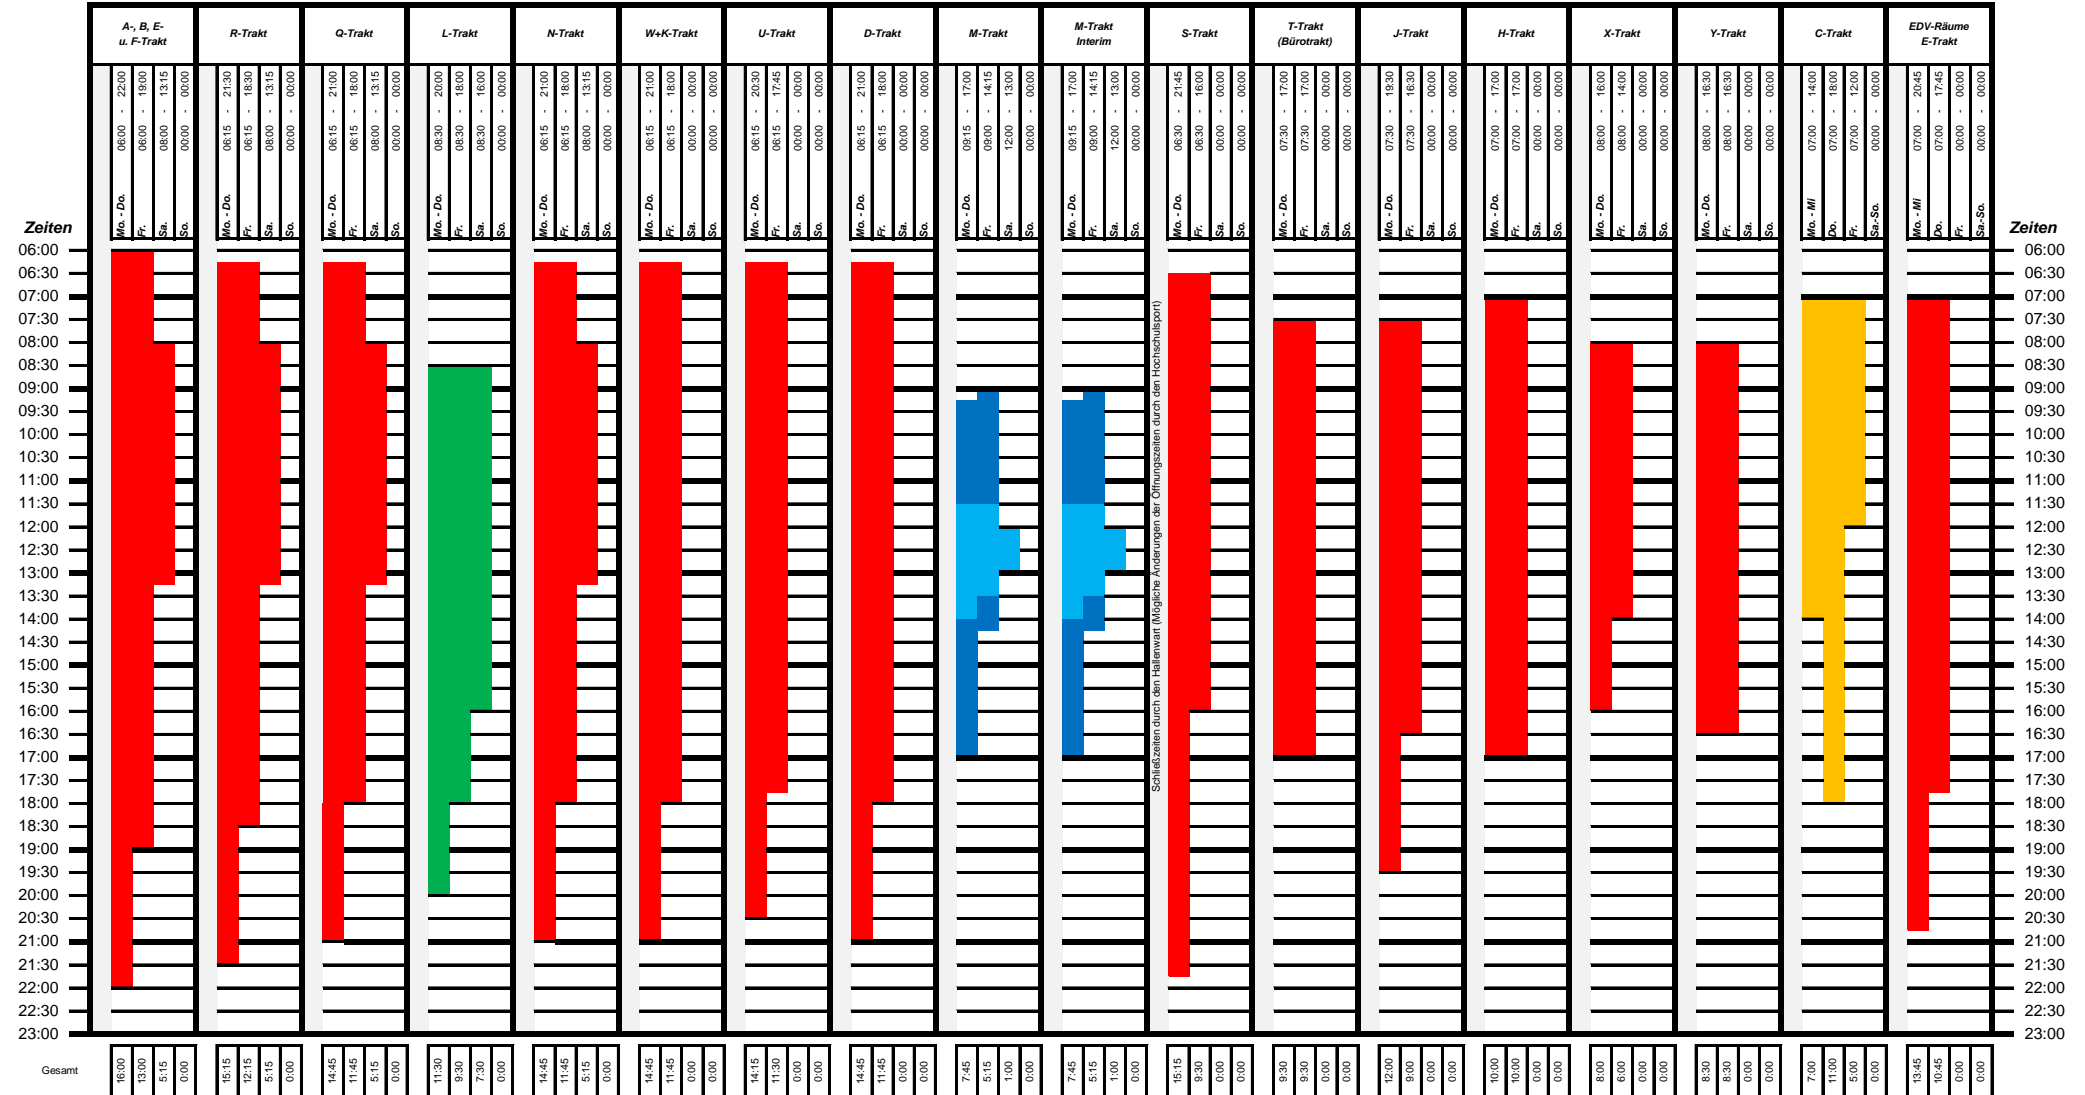

Universität Vechta

University of Vechta

50 Meter

Carsten Wiese
Stand: 20.09.2017

■ = Betriebstechnik (Elektronisches System)

■ = Mensa

■ = Bibliothek

■ = Gleiche Öffnungszeiten wie die Rentenversicherung im Gebäude C

■ = Mensa (Bistro)

Kalenderjahr: 2017

Offizielle Öffnungszeiten der Gebäude der Uni Vechta - Vorlesungszeit

Schätzzeiten durch den Hallenwart (Mögliche Änderungen der Öffnungszeiten durch den Hörschulspport)

■ = Betriebstechnik (Elektronisches System)

■ = Mensa

■ = Bibliothek

■ = Gleiche Öffnungszeiten wie die Rentenversicherung im Gebäude C

■ = Mensa (Bistro)

Kalenderjahr: 2017

Offizielle Öffnungszeiten der Gebäude der Uni Vechta - Vorlesungsfreie Zeit

Schließzeiten durch den Hallenwart (Mögliche Änderungen der Öffnungszeiten durch den Hochschulsport)