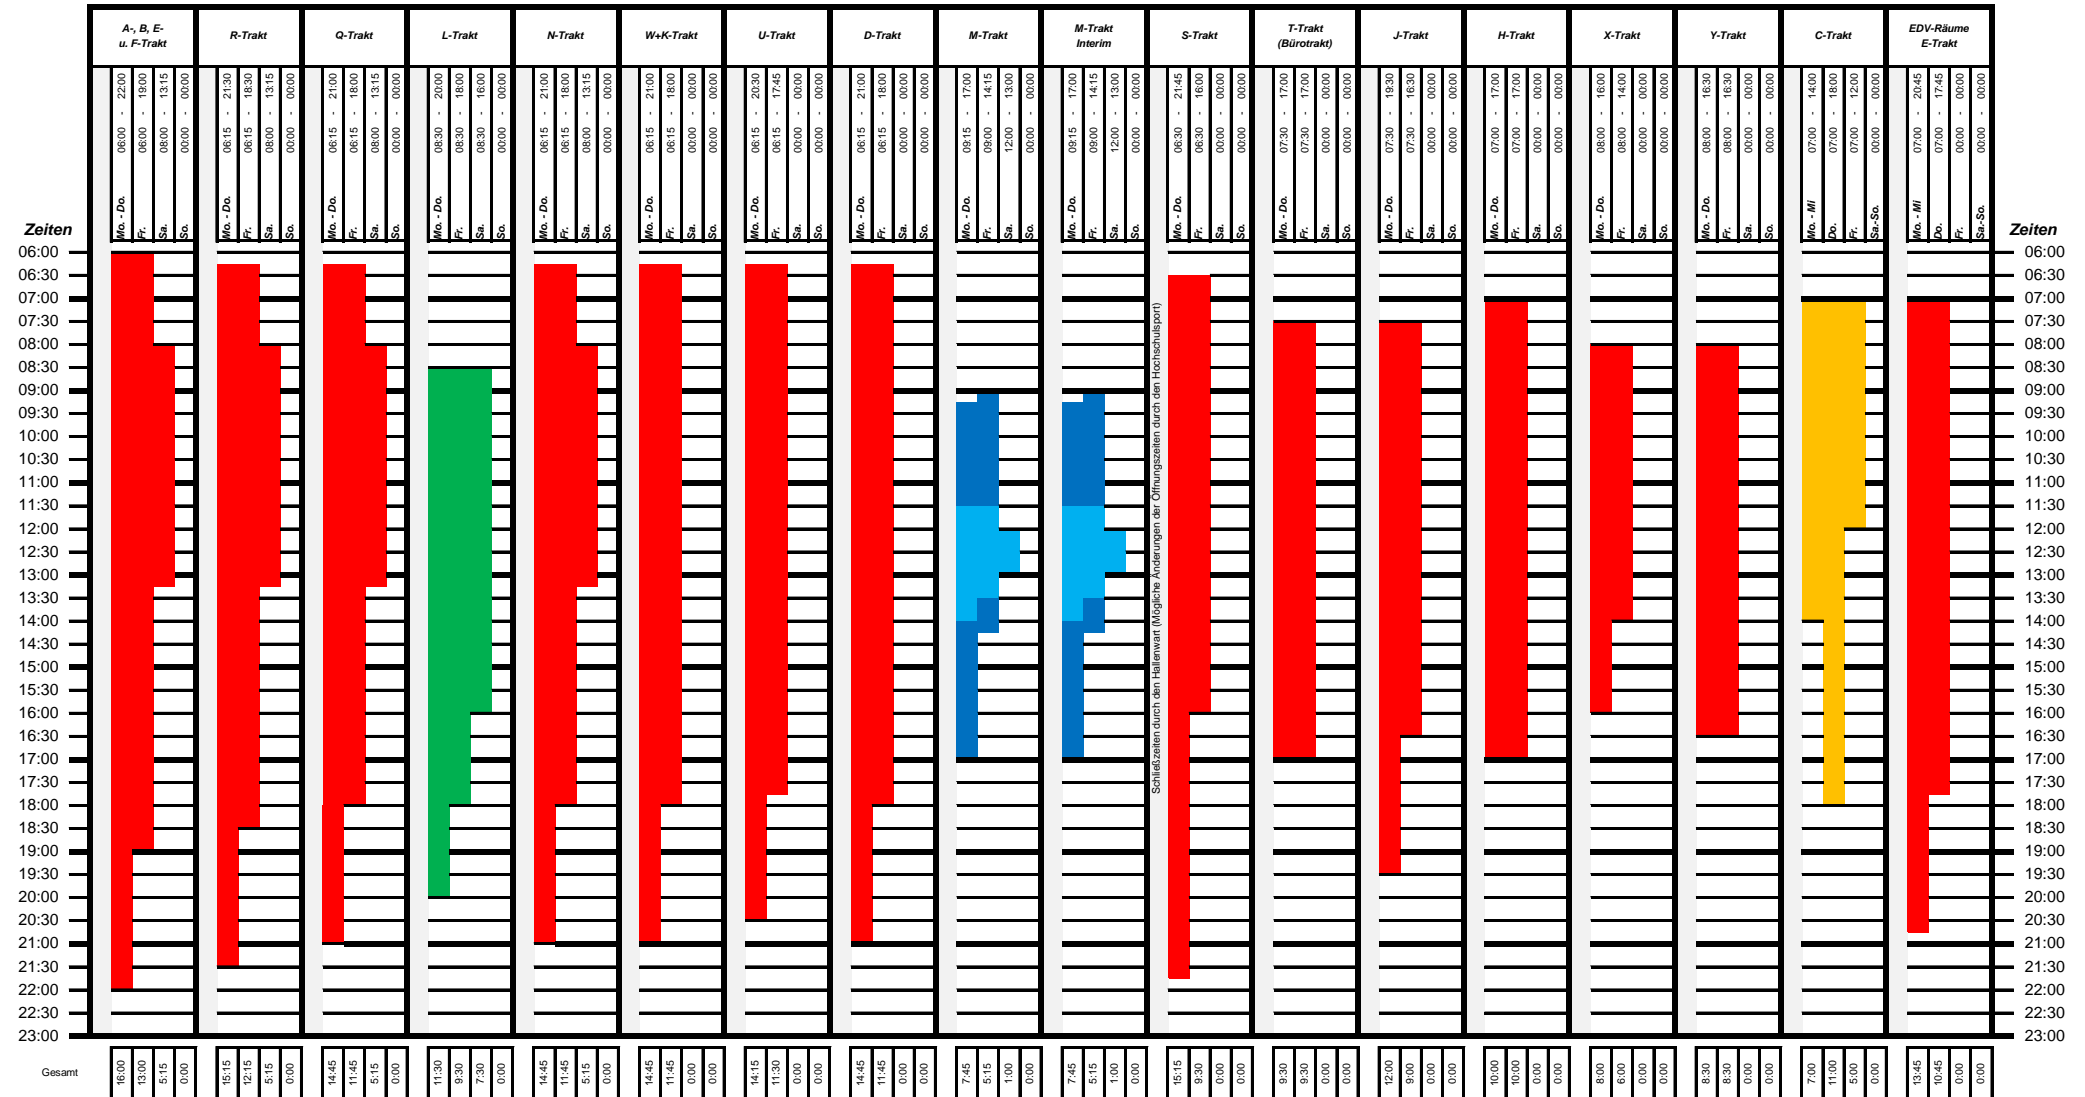

- = Betriebstechnik (Elektronisches System)
- = Mensa
- = Bibliothek
- = Gleiche Öffnungszeiten wie die Rentenversicherung im Gebäude C
- = Mensa (Bistro)

Kalenderjahr: 2017

Offizielle Öffnungszeiten der Gebäude der Uni Vechta - Vorlesungszeit