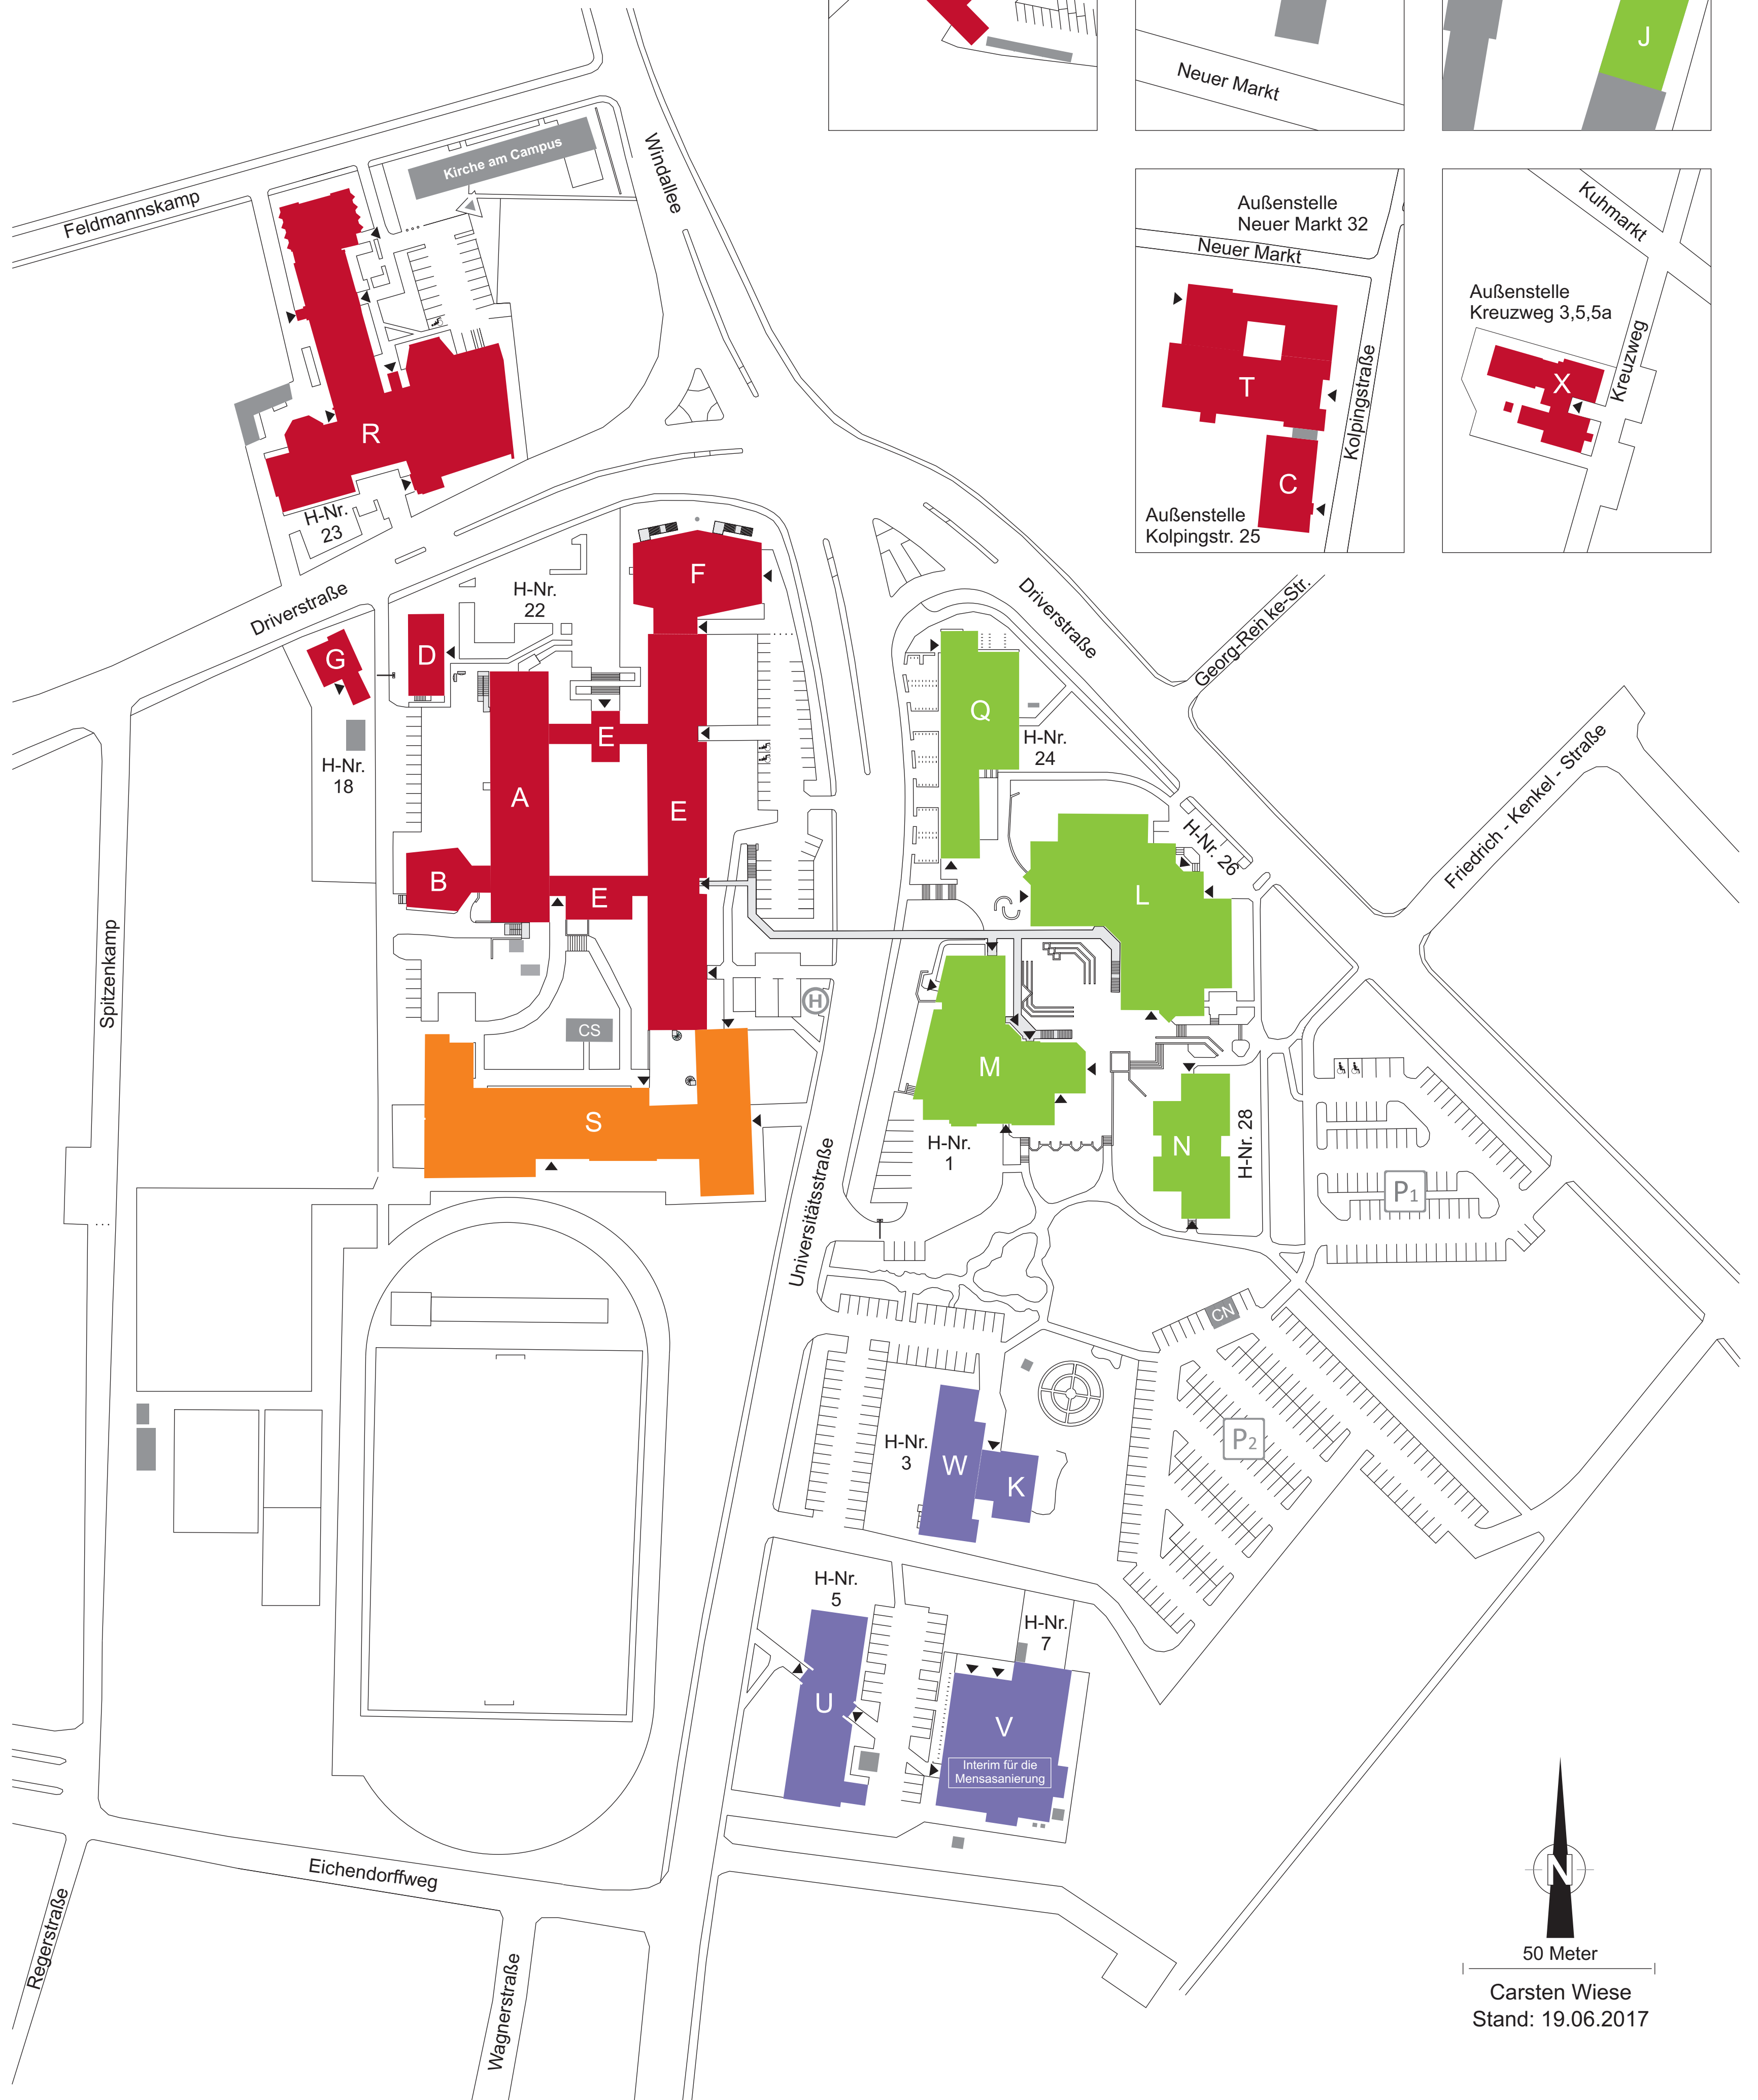

Universität Vechta

University of Vechta

50 Meter

Carsten Wiese
Stand: 19.06.2017

- = Betriebstechnik (Elektronisches System)
- = Mensa
- = Bibliothek
- = Gleiche Öffnungszeiten wie die Rentenversicherung im Gebäude C
- = Mensa (Bistro)

Kalenderjahr: 2017

Offizielle Öffnungszeiten der Gebäude der Uni Vechta - Vorlesungszeit

Schätzzeiten durch den Hallenwart (Mögliche Änderungen der Öffnungszeiten durch den Hochschulsport)

■ = Betriebstechnik (Elektronisches System)

■ = Mensa

■ = Bibliothek

■ = Gleiche Öffnungszeiten wie die Rentenversicherung im Gebäude C

■ = Mensa (Bistro)

Kalenderjahr: 2017

Offizielle Öffnungszeiten der Gebäude der Uni Vechta - Vorlesungsfreie Zeit

Schließzeiten durch den Hallenwart (Mögliche Änderungen der Öffnungszeiten durch den Hallschulsport)