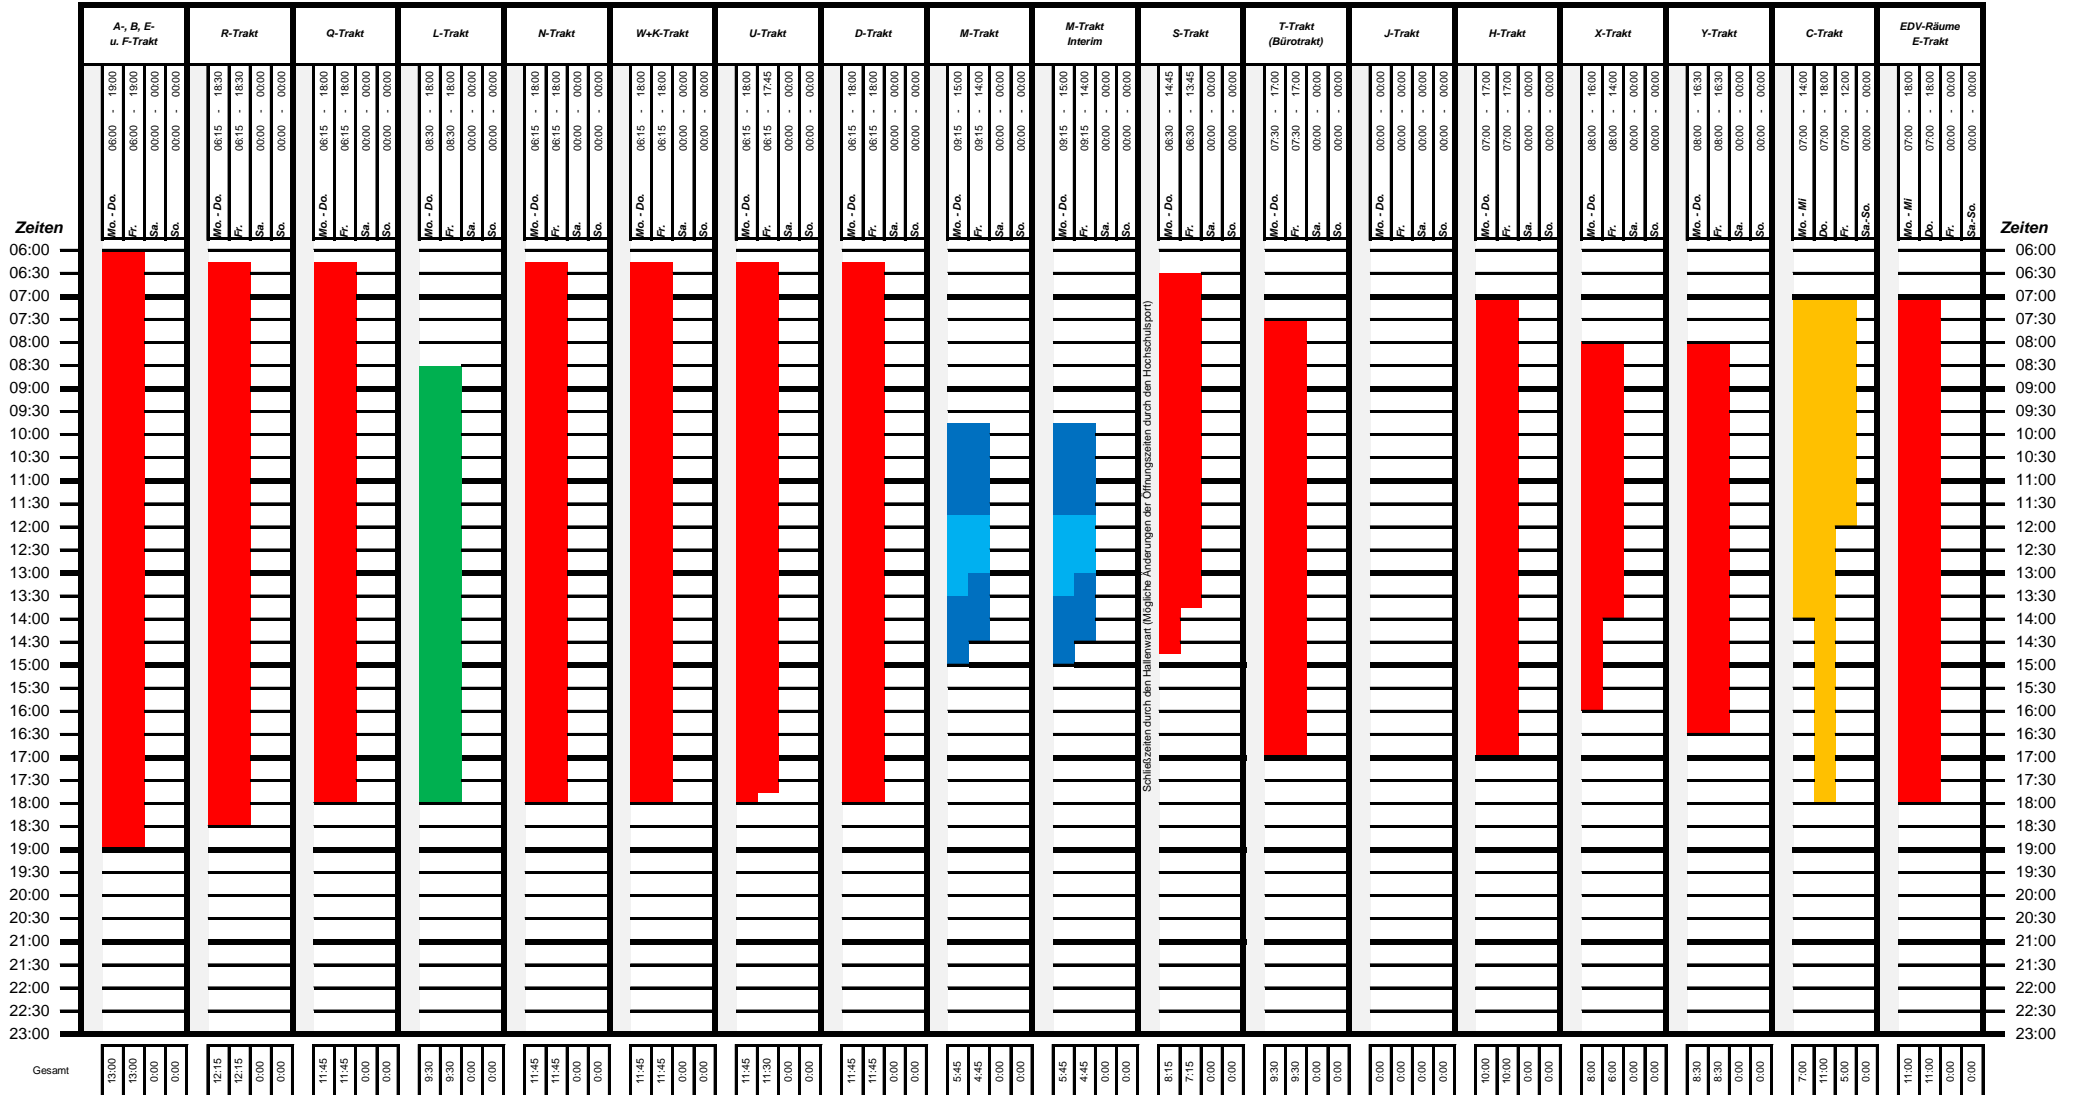

Universität Vechta

University of Vechta

50 Meter

Carsten Wiese
Stand: 19.06.2017

- = Betriebstechnik (Elektronisches System)
- = Mensa
- = Bibliothek
- = Gleiche Öffnungszeiten wie die Rentenversicherung im Gebäude C
- = Mensa (Bistro)

Kalenderjahr: 2017

Offizielle Öffnungszeiten der Gebäude der Uni Vechta - Vorlesungszeit

Schätzzeiten durch den Hallenwart (Mögliche Änderungen der Öffnungszeiten durch den Hochschulsport)

■ = Betriebstechnik (Elektronisches System)

■ = Mensa

■ = Bibliothek

■ = Gleiche Öffnungszeiten wie die Rentenversicherung im Gebäude C

■ = Mensa (Bistro)

Kalenderjahr: 2017

Offizielle Öffnungszeiten der Gebäude der Uni Vechta - Vorlesungsfreie Zeit

Schließzeiten durch den Hallenwart (Mögliche Änderungen der Öffnungszeiten durch den Hallschulsport)